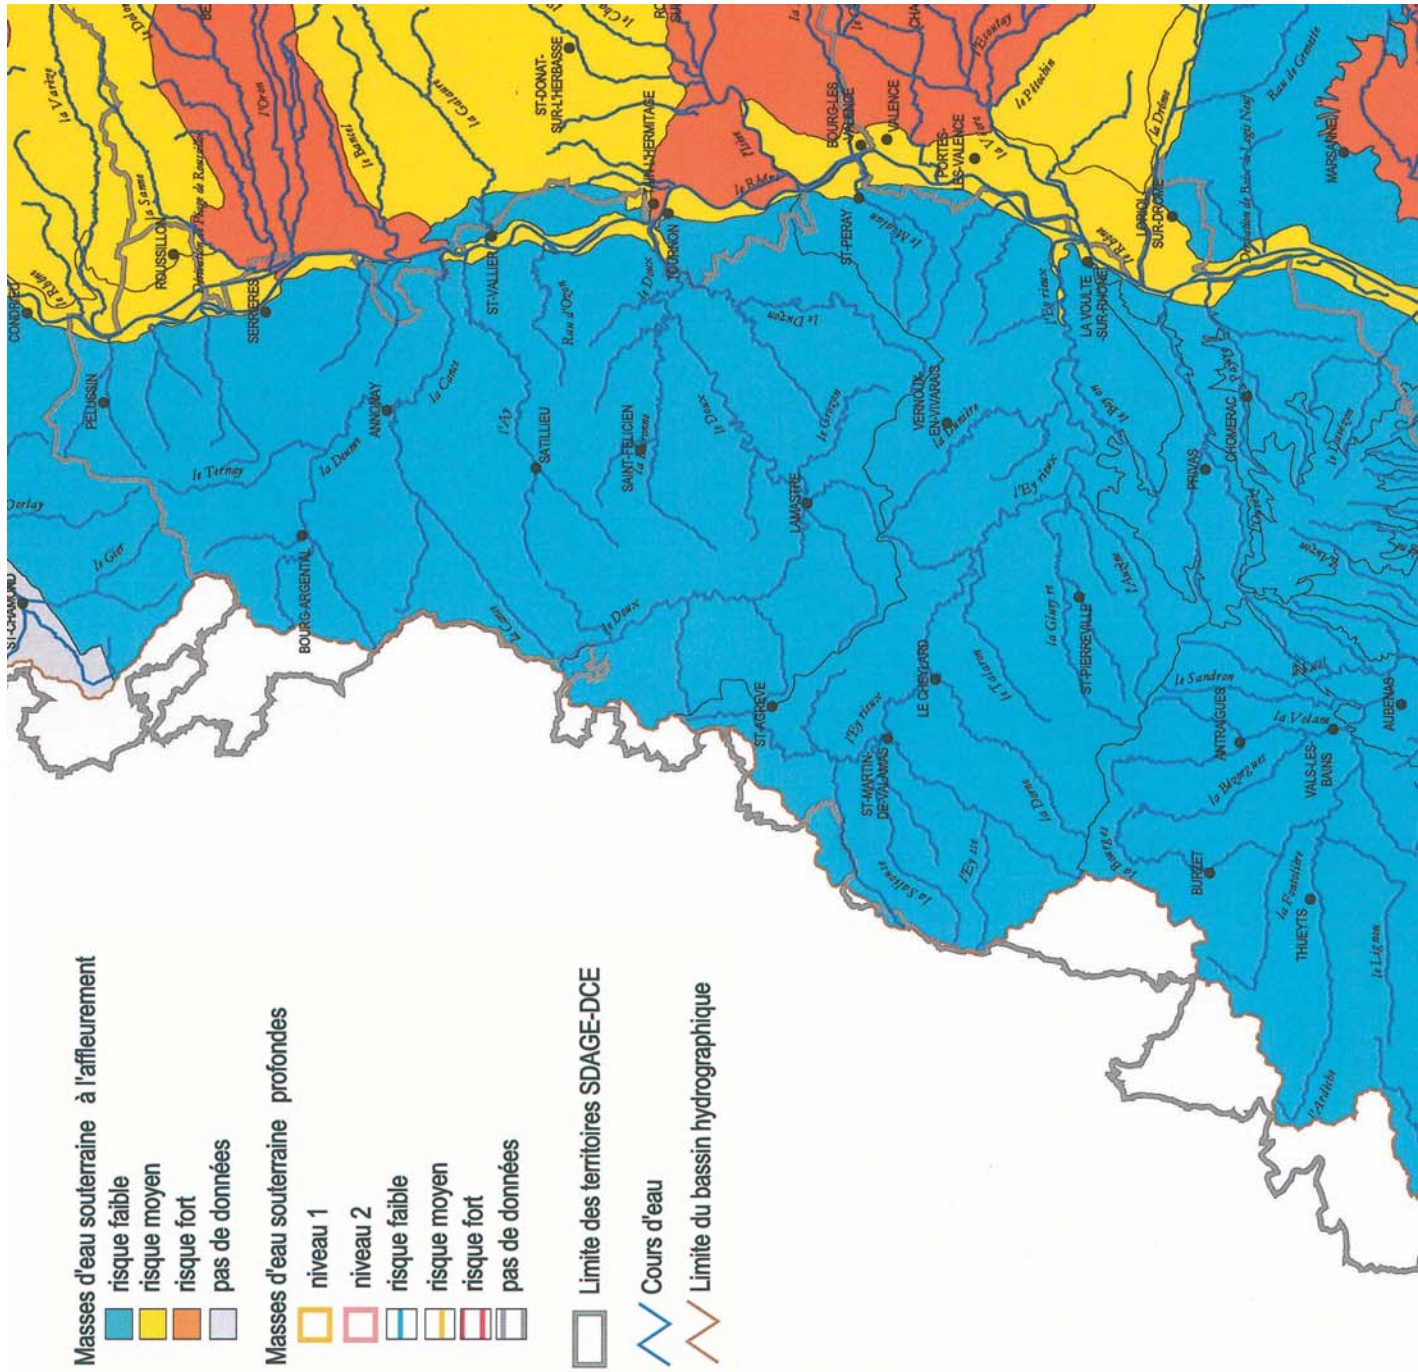

14/ Rive droite du Rhône aval

Echelle 1/500 000 à - ©IGN BD Carthage ©IGN BD Carthage